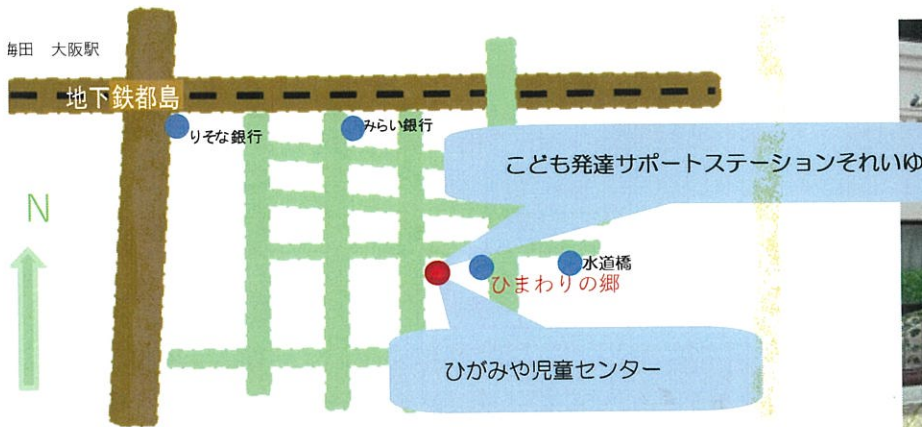

# 同園会まつりのお知らせ

おまちしてます!

☆ 日時 令和6年10月26日(土) 雨天決行 10:30~14:00  
(10:00~10:30 はそれいゆ・都島児童デイサービス在園児優先時間です)

☆ 場所 こども発達サポートステーション それいゆ (旧都島こども園)  
大阪市都島区都島本通4丁目10-10  
電話番号 (06) 6925-5510

同園会 LINE おしらせQRコード

同園会では、現在それいゆ・都島児童デイサービスを利用されている方だけでなく、卒転園した方たちも参加いただける、それいゆのお祭りです。再会した方たちと近況報告したり、子どもたちに分かり易いルールでゲーム・食べ物コーナーを用意しています!

## ~ゲームコーナー~ (無料)

- ・スマートボール
- ・ボーリング
- ・金魚・あひるすくい
- ・お絵描きコーナー

\*全て無料ですので、繰り返し楽しんでくださいね。  
園庭と屋上も開放しています!

## ○事業所紹介○

事業所の出店があります  
デイサービス ほっと。(物販販売)

~食べ物・飲み物など~  
から揚げ&ポテトセット/鮭&白ご飯  
セット  
パン  
飲み物各種